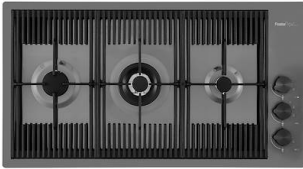

Placa de cocción Milanello Gun Metal
7680 006