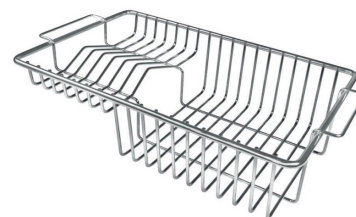

**Desagüe automático Space Push
Gun Metal - PO**
8407 120

ACCESORIOS OPCIONALES

Cesta portaplatos inox
8100 303

* sólo en combinación con el accesorio
8644 101

Cubeta perforada inoxidable
8156 000

Rejilla portaplatos
8100 306

**Rejilla portaplatos inox sólo se
puede utilizar en combinación con
los accesorios 8644 003**
8100 154

Tabla de corte de HPDE
8657 001

Tabla de corte Twin in HDPE
8644 101

Bandeja perforada inox

8151 000