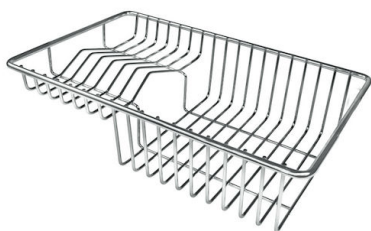

ACCESORIOS OPCIONALES

Cesta portaplatos inox
8100 303

* sólo en combinación con el accesorio
8644 101