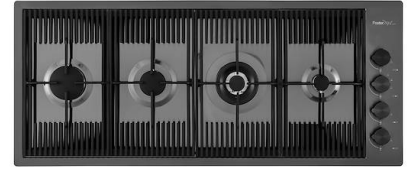

Placa de cocción Milanello Gun Metal
7681 006